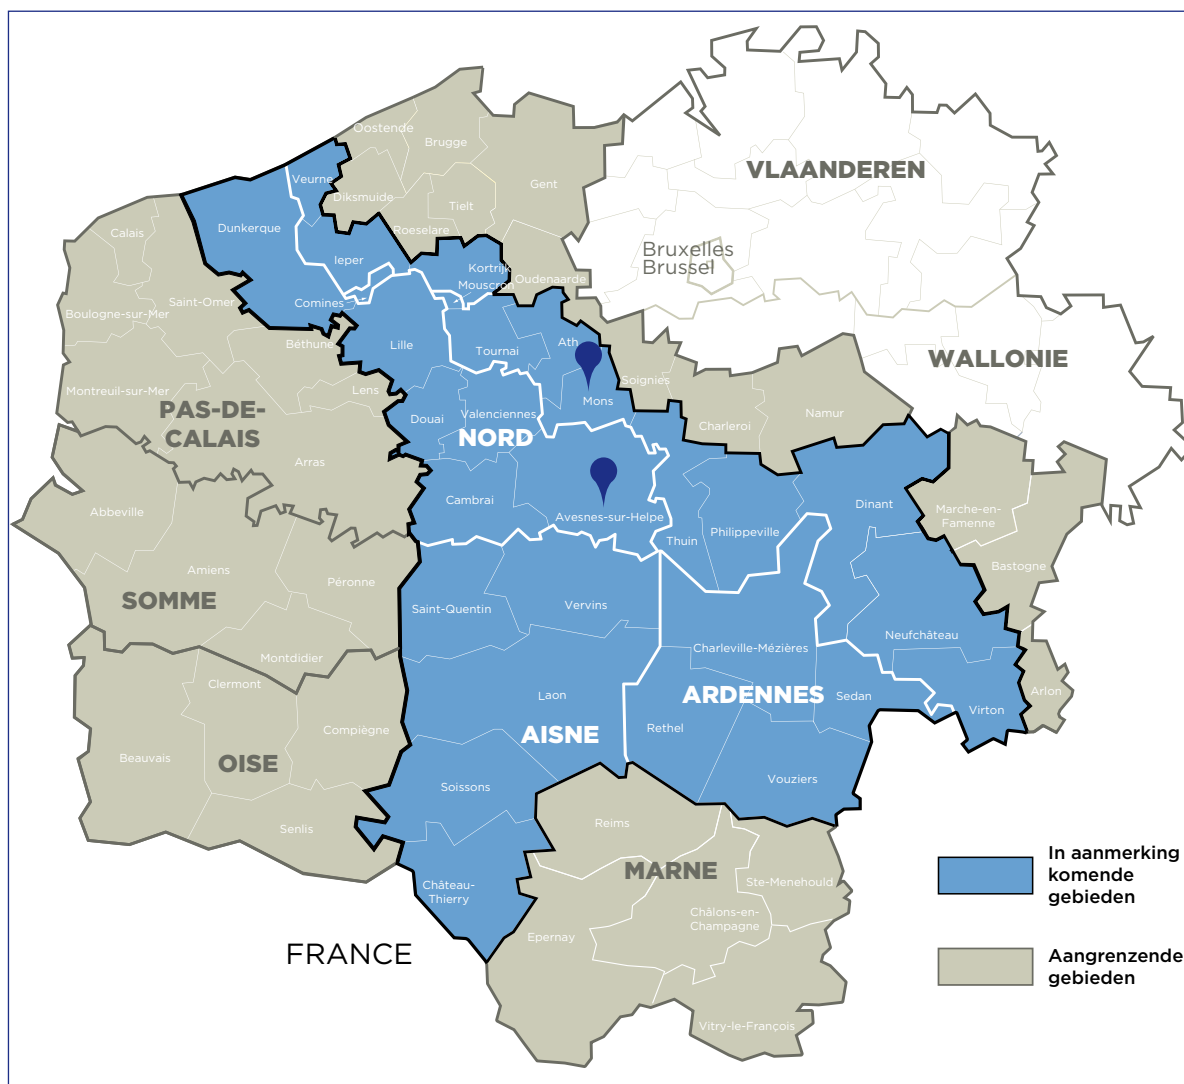

GEBIED WAAROP HET PROJECT BETREKKING HEEFT

Financiële gegevens

Totaal budget: 1.194.860,90 EUR

Aandeel EFRO: 603.430,45 EUR

Looptijd: 1 september 2008 - 31 december 2013

De resultaten van het project kunnen geraadpleegd worden op de volgende webpagina

<http://www.interreg-fwvl.eu/nl/prj/88.html>