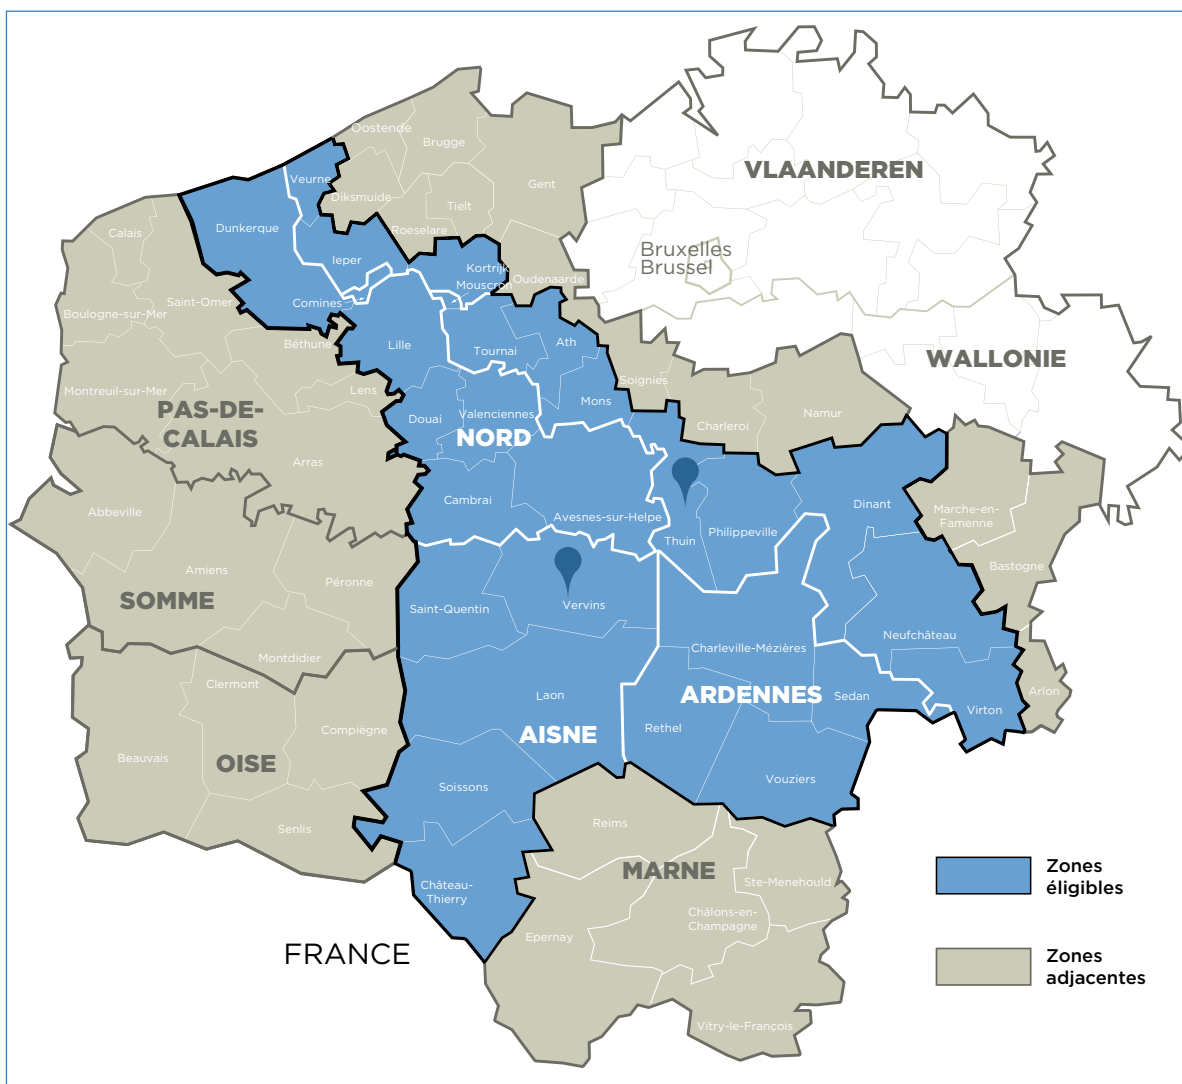

ZONES COUVERTES PAR LE PROJET

Éléments budgétaires

Budget total: 992.307,32 EUR

Montant FEDER: 505.403,66 EUR

Durée: 1 octobre 2008 – 30 juin 2012

Pour connaître les résultats du projet, consultez la page web du projet

<http://www.interreg-fwvl.eu/fr/prj/59.html>