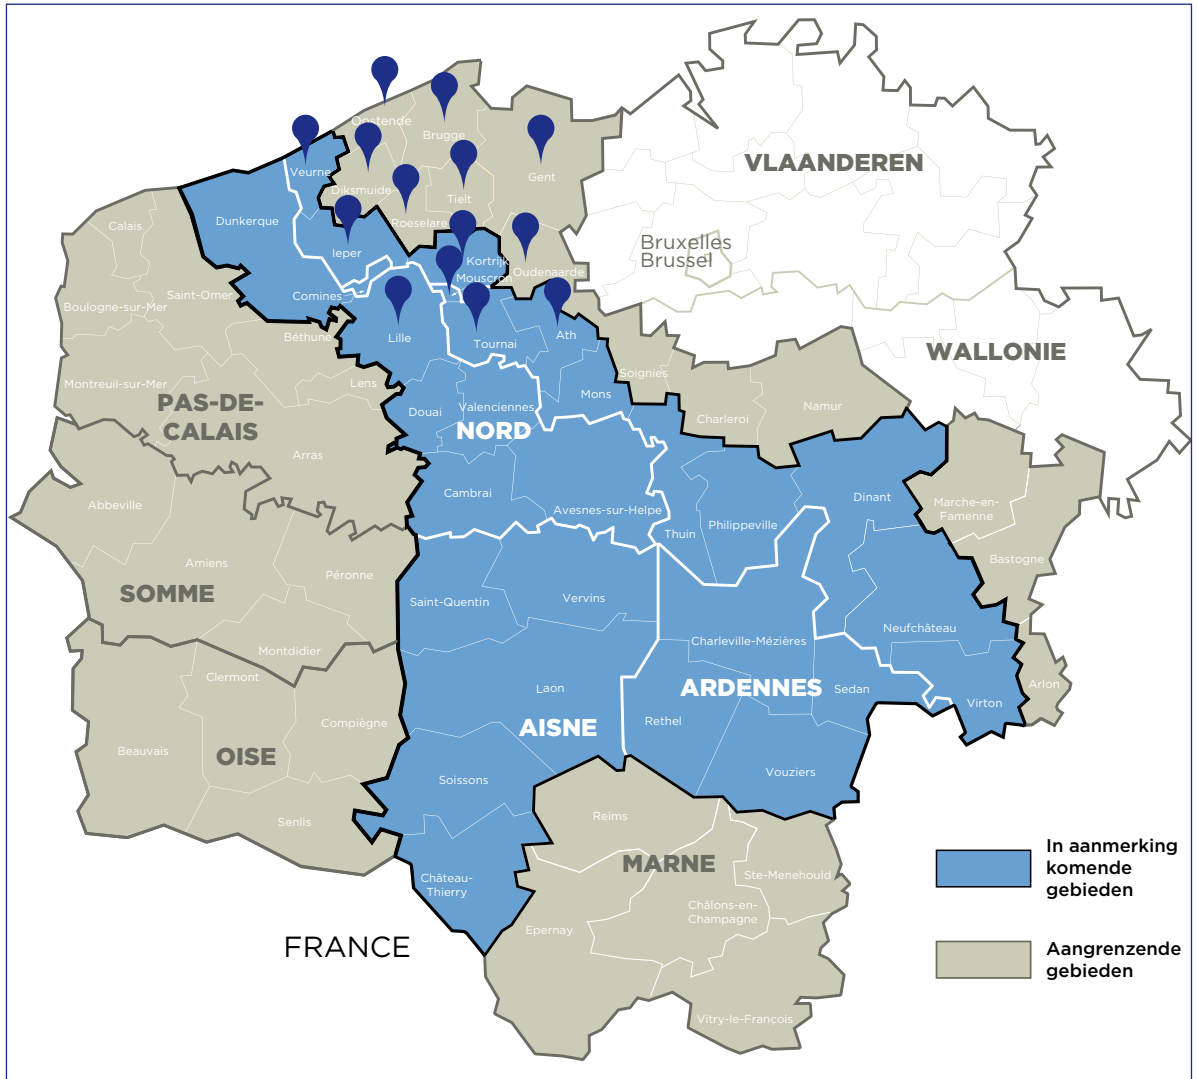

GEBIED WAAROP HET PROJECT BETREKKING HEEFT

Financiële gegevens

Totaal budget: 1.611.555,26 EUR

Aandeel EFRO: 818.446,97 EUR

Looptijd: 15 oktober 2007 - 29 februari 2012

De resultaten van het project kunnen geraadpleegd worden op de volgende webpagina

<http://www.interreg-fwvl.eu/nl/prj/40.html>