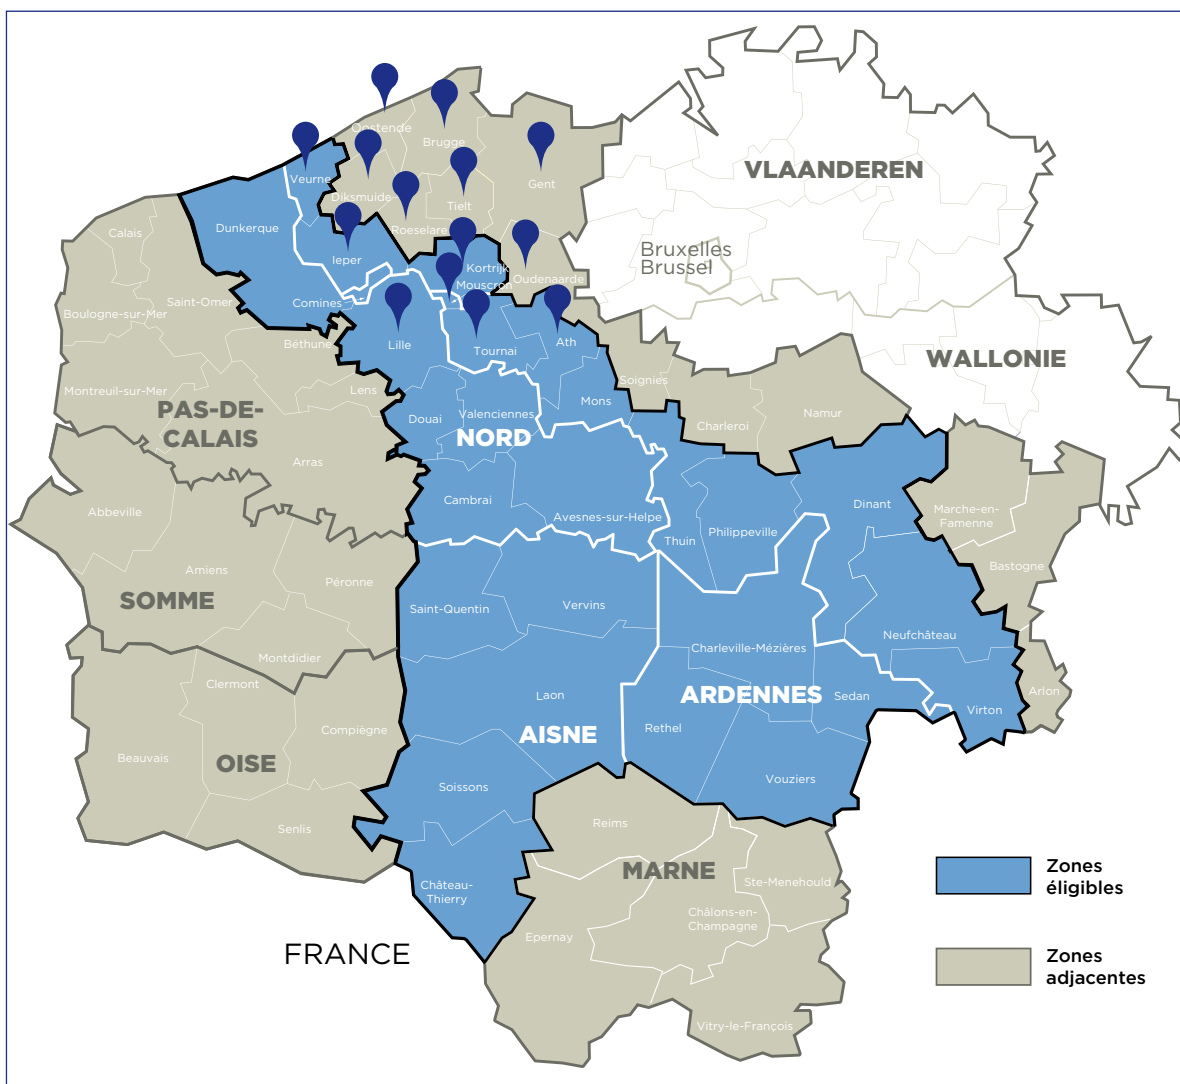

ZONES COUVERTES PAR LE PROJET

Éléments budgétaires

Budget total: 1.611.555,26 EUR

Montant FEDER: 818.446,97 EUR

Durée: 15 octobre 2007 - 29 février 2012

Pour connaître les résultats du projet, consultez la page web du projet

<http://www.interreg-fwvl.eu/fr/prj/40.html>