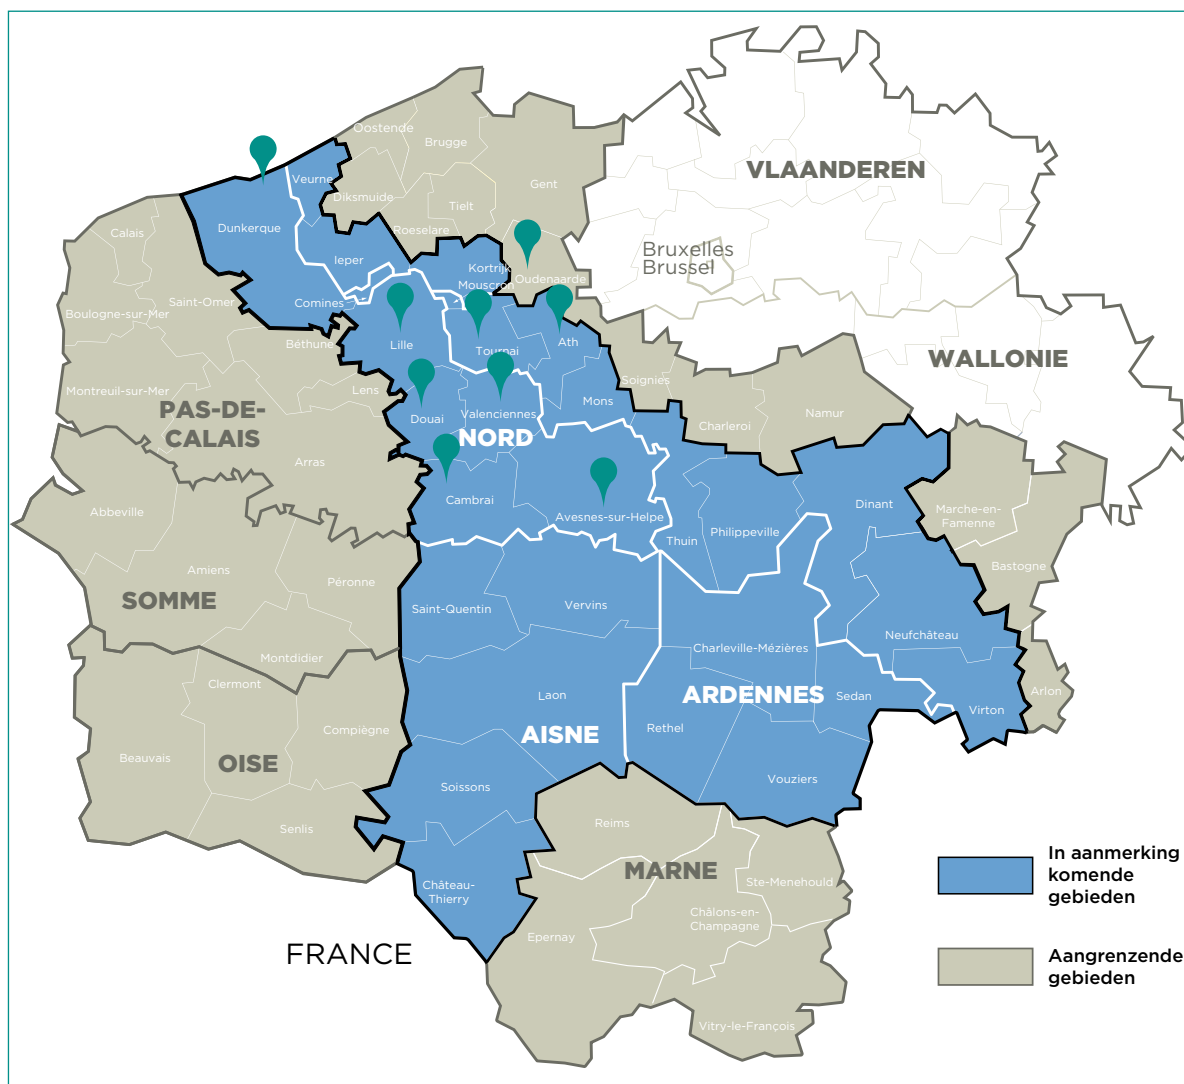

GEBIED WAAROP HET PROJECT BETREKKING HEEFT

Financiële gegevens

Totaal budget: 645.513,28 EUR

Aandeel EFRO: 323.685,28 EUR

Looptijd: 1 juli 2008 - 31 december 2014

De resultaten van het project kunnen geraadpleegd worden op de volgende webpagina

<http://www.interreg-fwvl.eu/nl/prj/38.html>