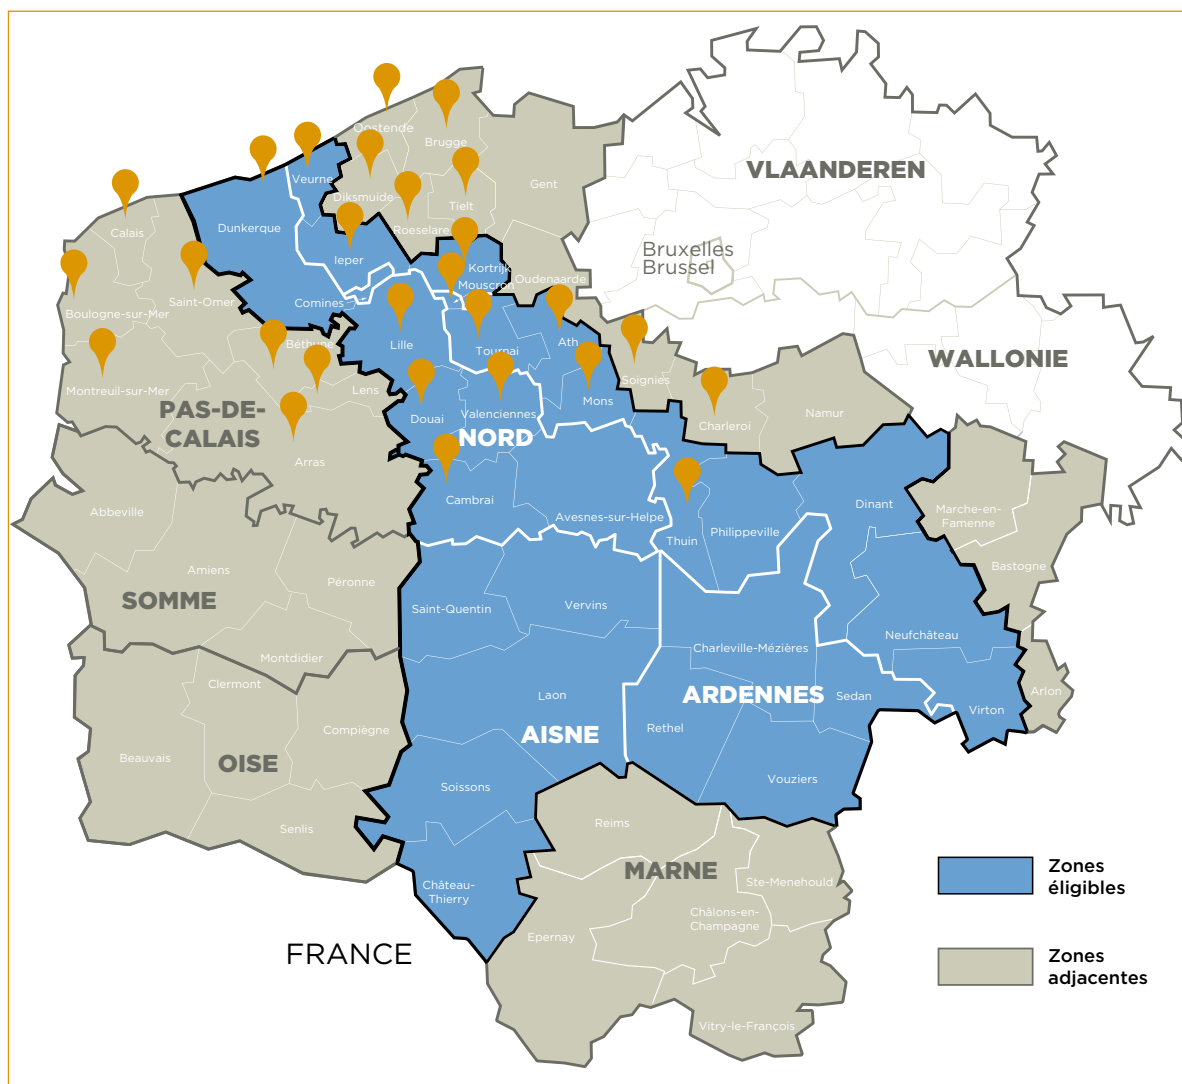

ZONES COUVERTES PAR LE PROJET

Éléments budgétaires

Budget total: 1.533.409,83 EUR

Montant FEDER: 777.992,04 EUR

Durée: 1 janvier 2008 - 28 février 2013

Pour connaître les résultats du projet, consultez la page web du projet

<http://www.interreg-fwvl.eu/fr/prj/37.html>