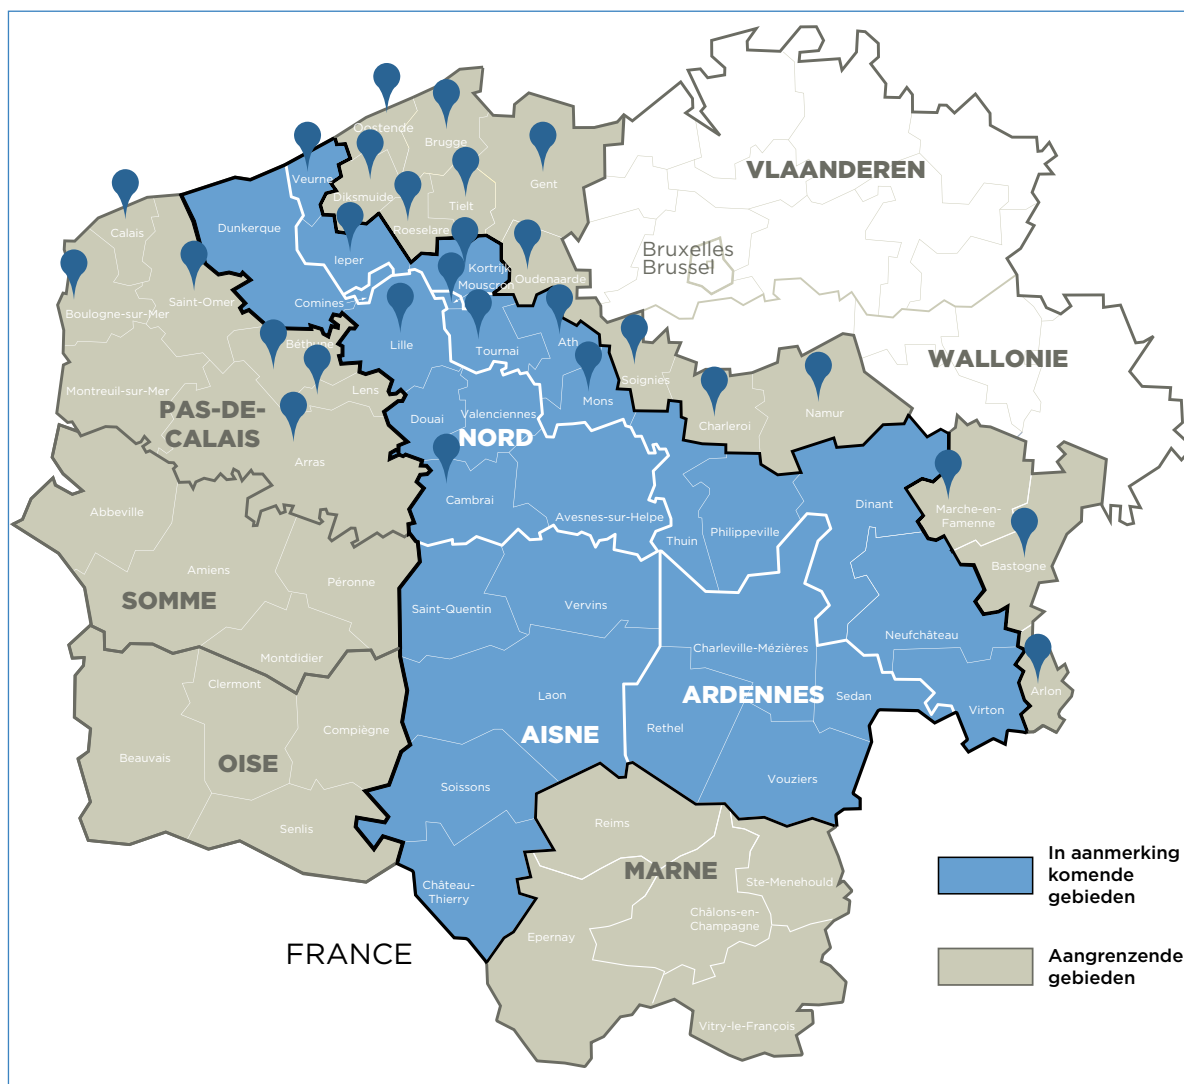

GEBIED WAAROP HET PROJECT BETREKKING HEEFT

Financiële gegevens

Totaal budget: 2.234.206,35 EUR
Aandeel EFRO: 1.135.316,30 EUR
Looptijd: 1 januari 2008 - 30 juni 2012

De resultaten van het project kunnen geraadpleegd worden op de volgende webpagina
<http://www.interreg-fwvl.eu/nl/prj/35.html>