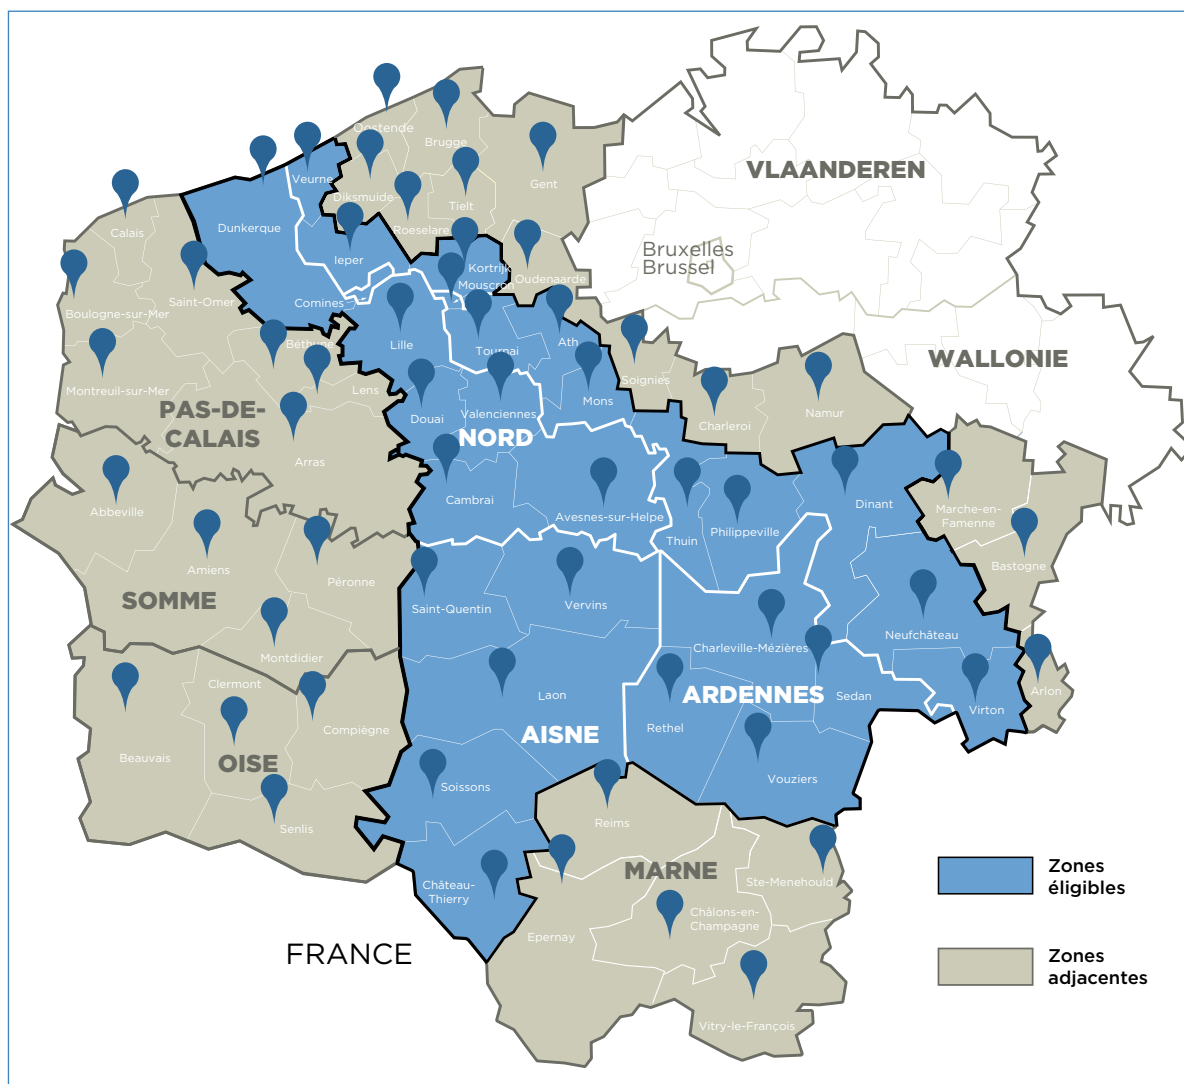

ZONES COUVERTES PAR LE PROJET

Éléments budgétaires

Budget total: 1.724.501,16 EUR

Montant FEDER: 870.236,67 EUR

Durée: 1 juillet 2008 - 31 décembre 2014

Pour connaître les résultats du projet, consultez la page web du projet

<http://www.interreg-fwv.eu/fr/prj/33.html>