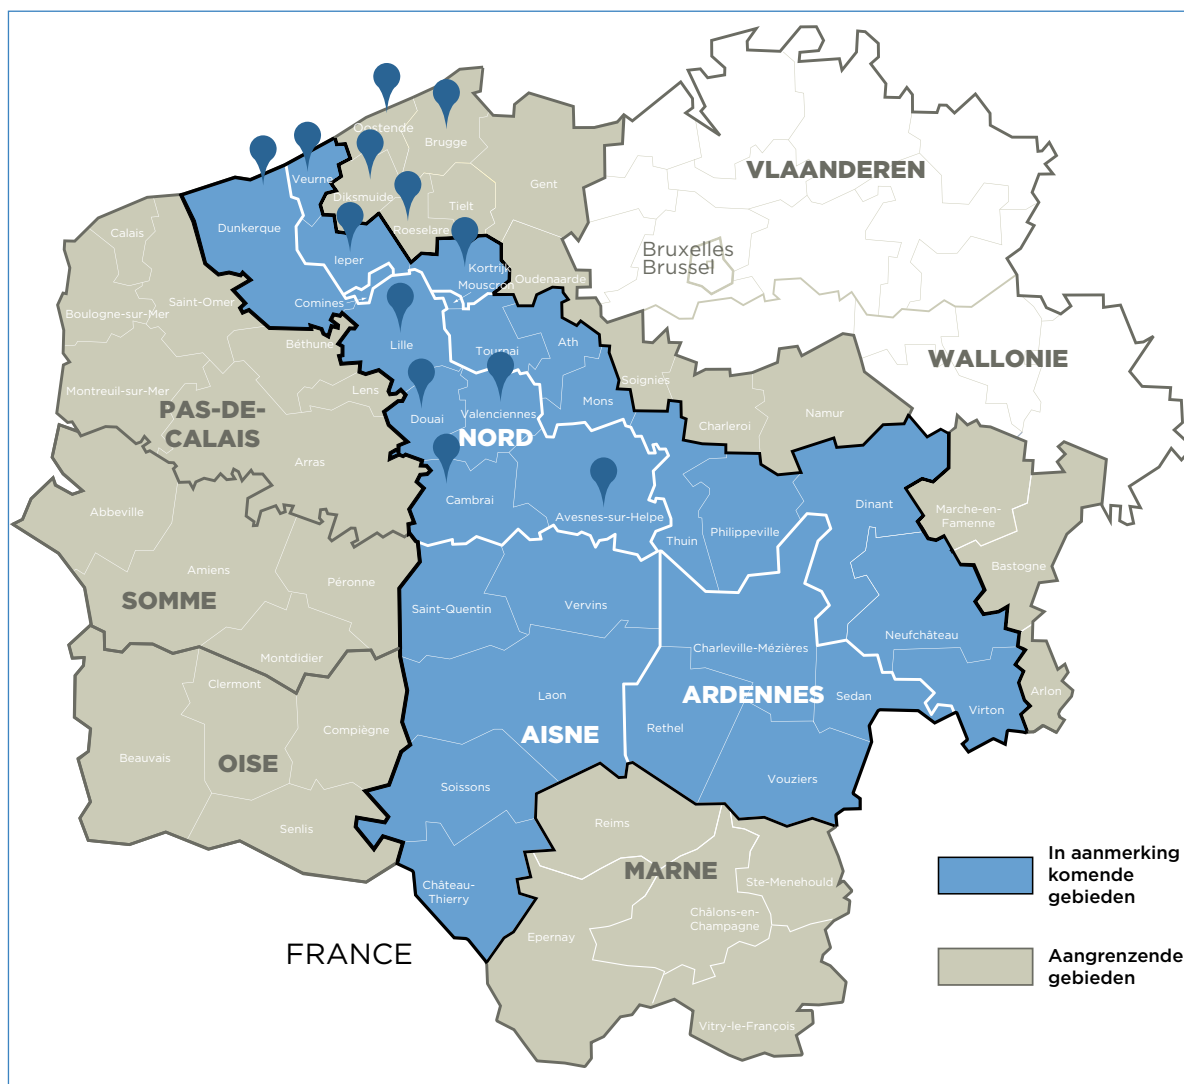

GEBIED WAAROP HET PROJECT BETREKKING HEEFT

Financiële gegevens

Totaal budget: 659.463,30 EUR

Aandeel EFRO: 337.876,65 EUR

Looptijd: 1 juni 2012 - 31 december 2014

De resultaten van het project kunnen geraadpleegd worden op de volgende webpagina

<http://www.interreg-fwvl.eu/nl/prj/221.html>