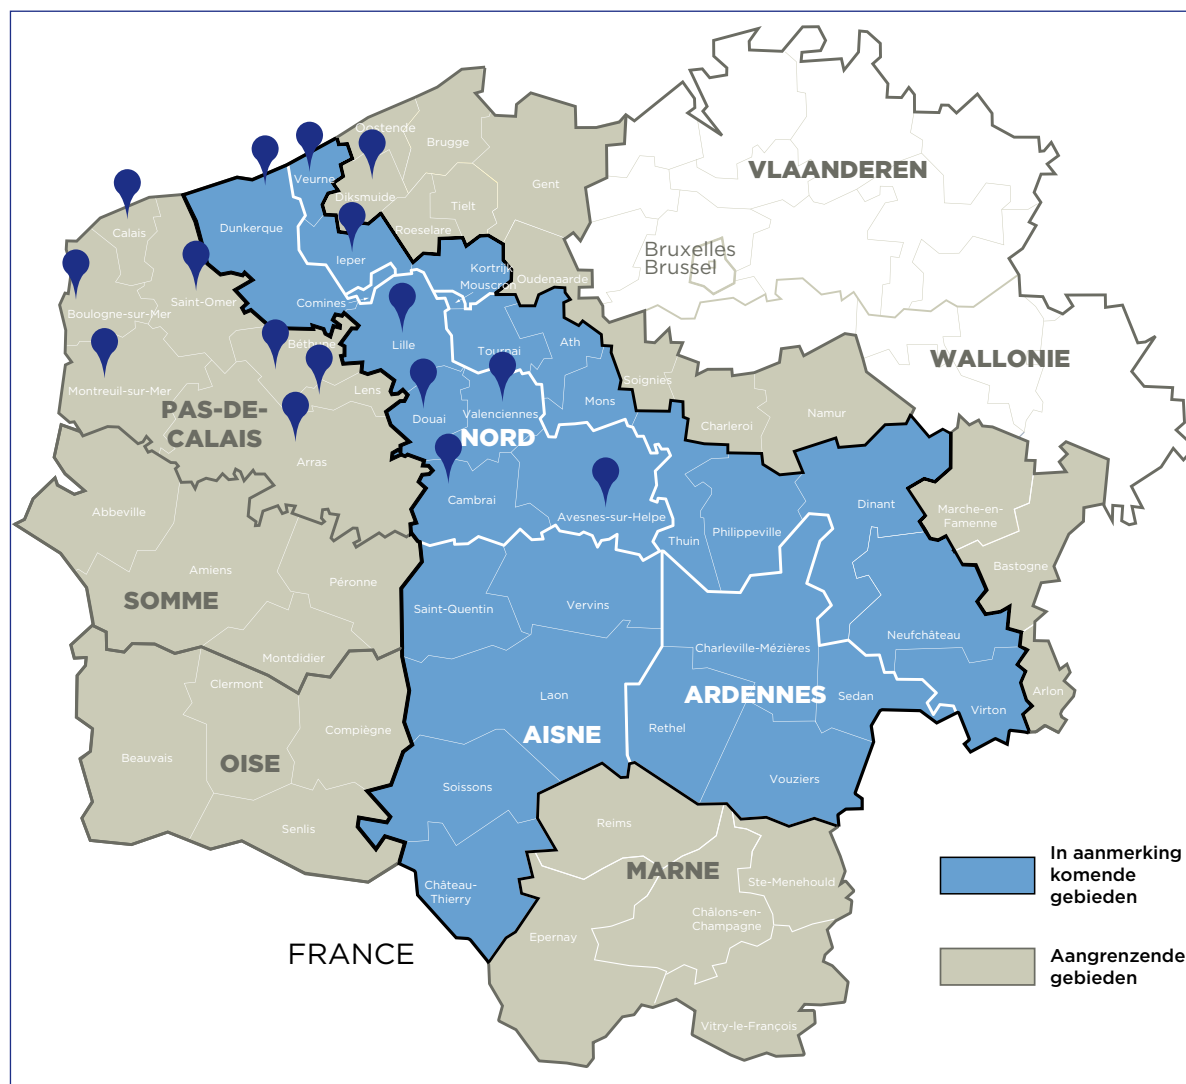

GEBIED WAAROP HET PROJECT BETREKKING HEEFT

Financiële gegevens

Totaal budget: 975.017 EUR

Aandeel EFRO: 344.917 EUR

Looptijd: 1 november 2008 - 28 februari 2013

De resultaten van het project kunnen geraadpleegd worden op de volgende webpagina

<http://www.interreg-fwvl.eu/nl/prj/20.html>