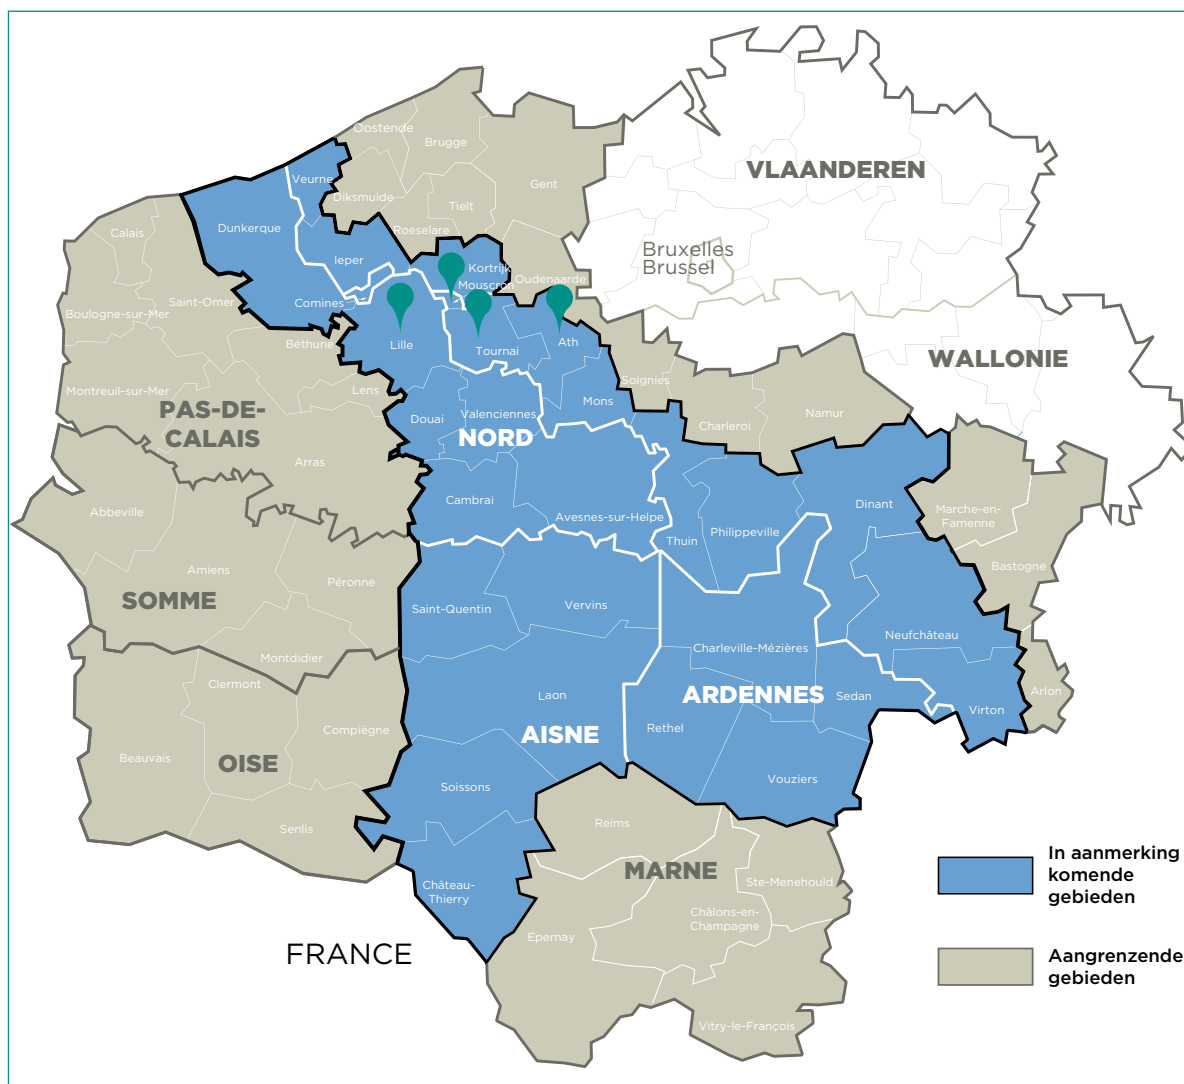

GEBIED WAAROP HET PROJECT BETREKKING HEEFT

Financiële gegevens

Totaal budget: 4.573.000 EUR

Aandeel EFRO: 1.161.500 EUR

Looptijd: 1 april 2011 – 30 september 2014

De resultaten van het project kunnen geraadpleegd worden op de volgende webpagina

<http://www.interreg-fwvl.eu/nl/prj/182.html>