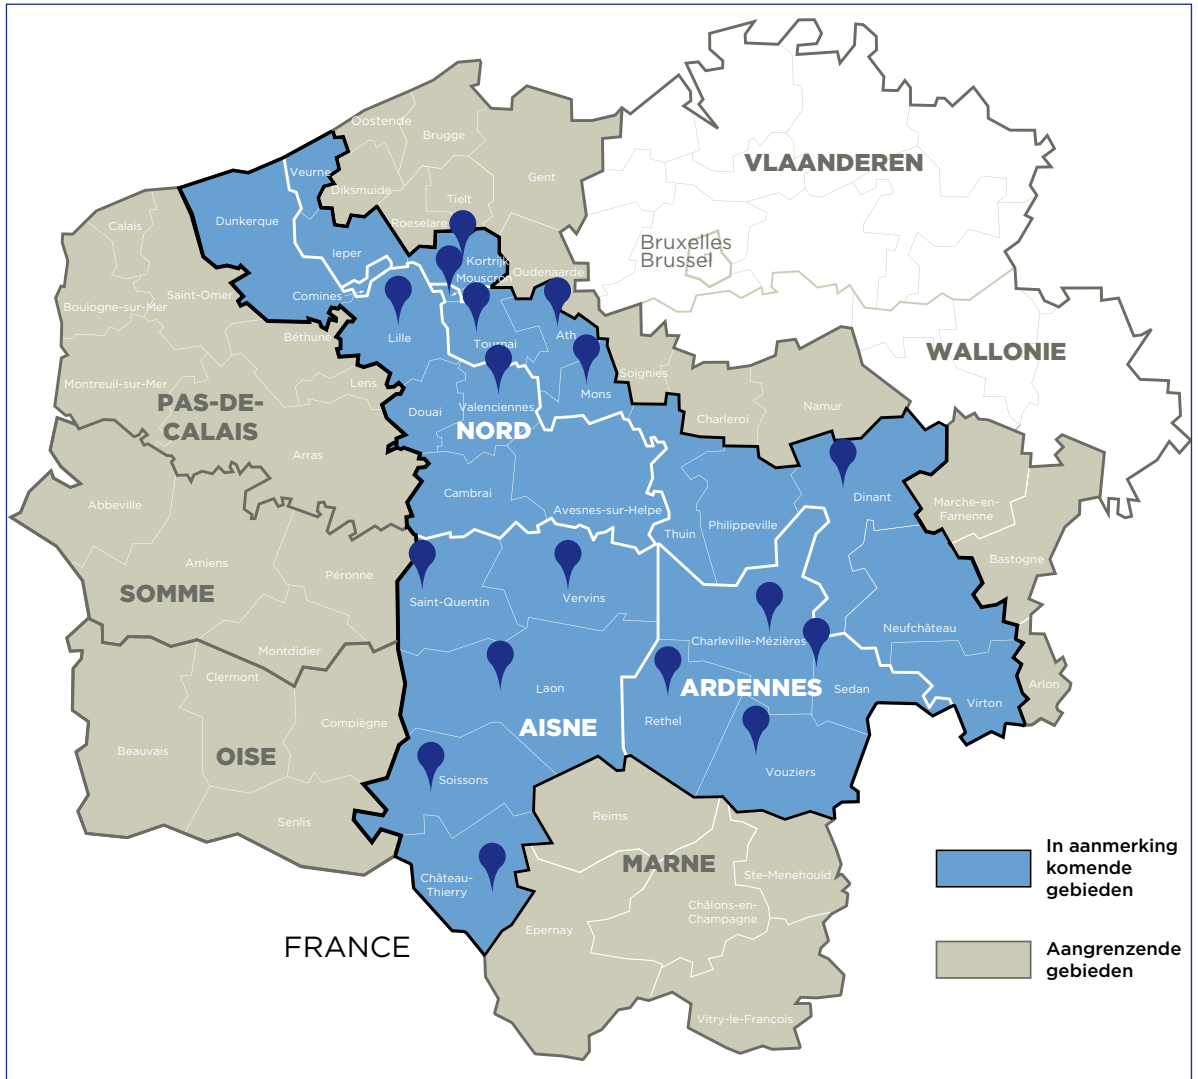

GEBIED WAAROP HET PROJECT BETREKKING HEEFT

Financiële gegevens

Totaal budget: 559.256,52 EUR
Aandeel EFRO: 273.344,44 EUR
Looptijd: 1 mei 2011 - 31 december 2014

De resultaten van het project kunnen geraadpleegd worden op de volgende webpagina
<http://www.interreg-fwvl.eu/nl/prj/177.html>