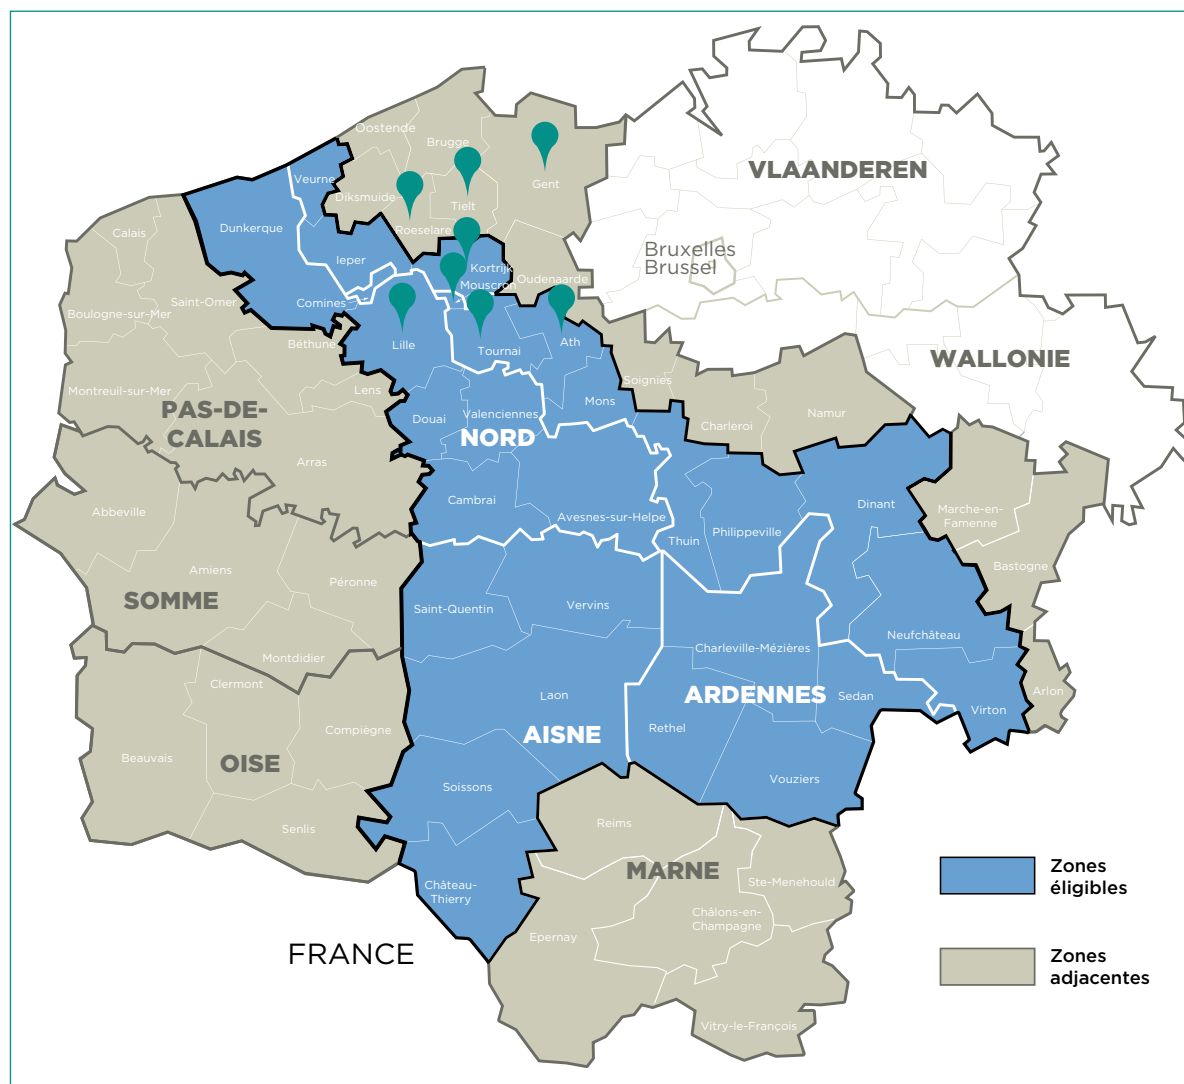

ZONES COUVERTES PAR LE PROJET

Éléments budgétaires

Budget total: 1.352.413,00 EUR

Montant FEDER: 682.663,00 EUR

Durée: 1 janvier 2011 – 31 décembre 2014

Pour connaître les résultats du projet, consultez la page web du projet

<http://www.interreg-fwvl.eu/fr/prj/176.html>