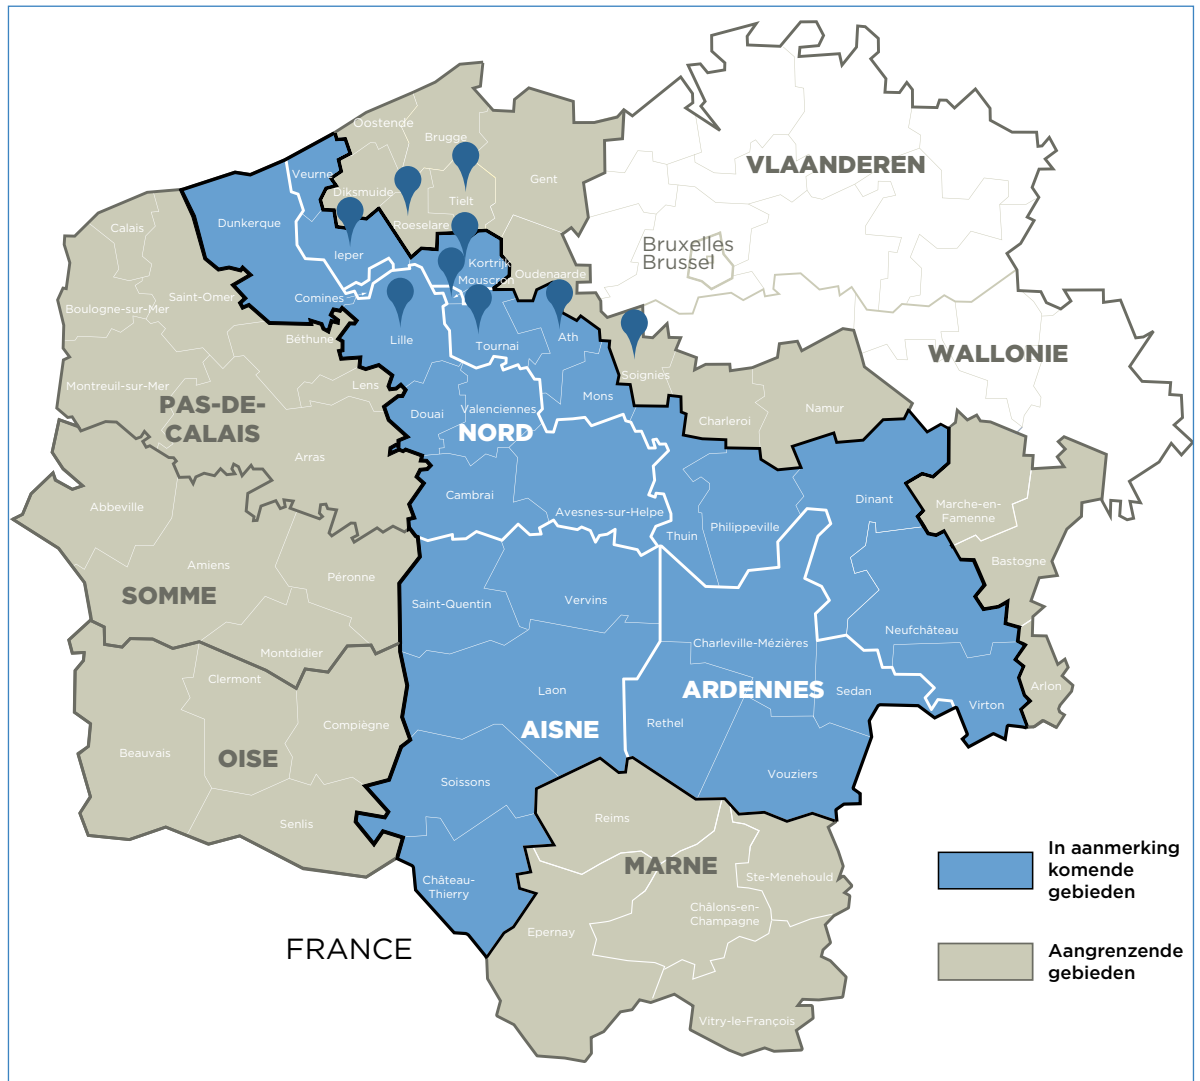

AREAS COVERED BY THE PROJECT

FINANCIAL DETAILS

Totaal budget: 474.000,01 EUR

Aandeel EFRO: 229.000 EUR

Looptijd: 1 januari 2011 - 31 december 2014

De resultaten van het project kunnen geraadpleegd worden op de volgende webpagina

<http://www.interreg-fwvl.eu/nl/prj/175.html>