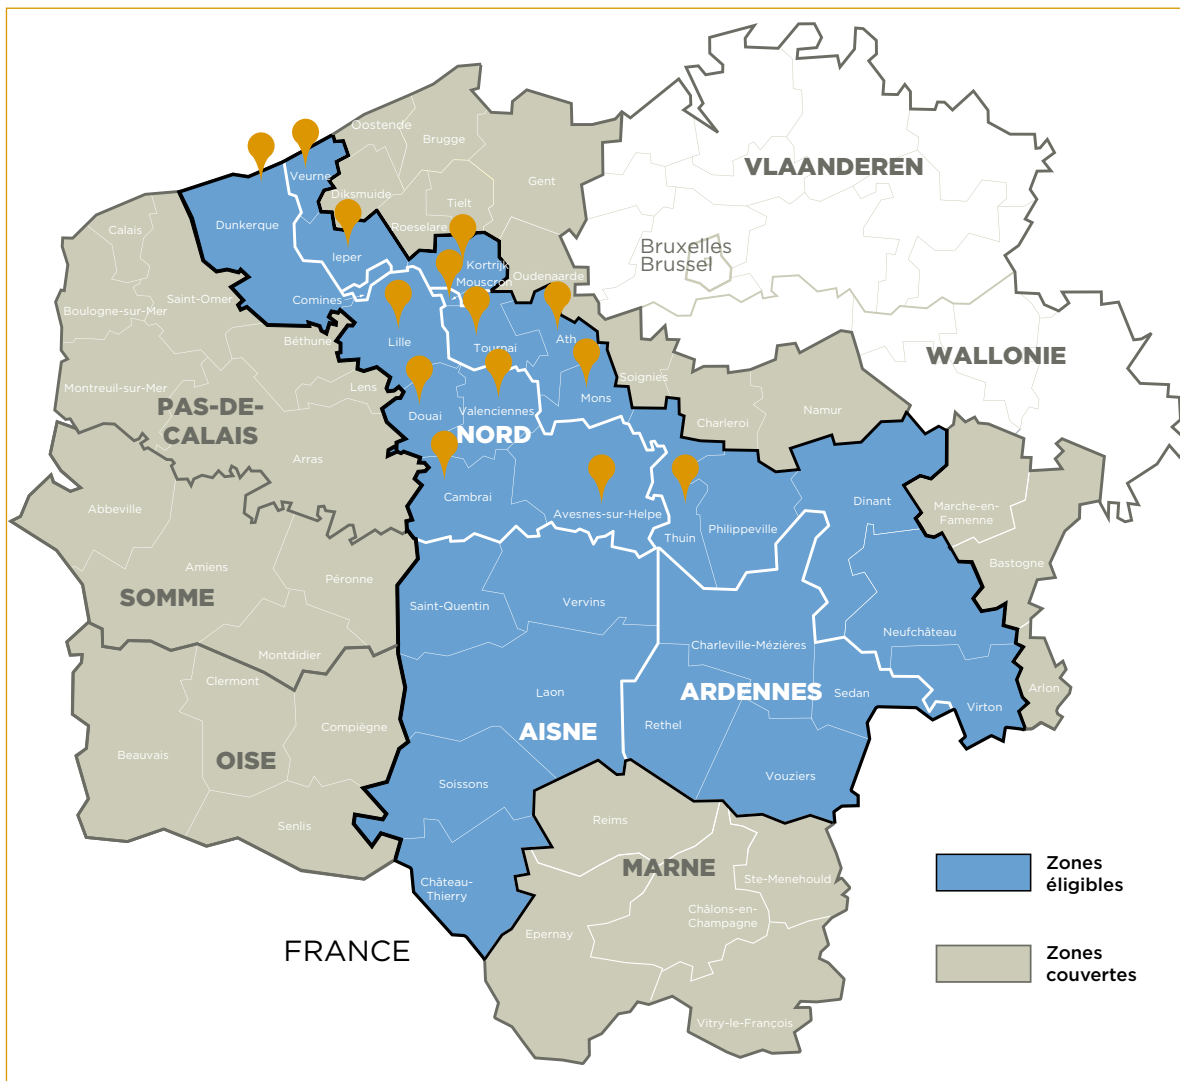

Zones couvertes par le projet

Éléments budgétaires

Budget total: 1.359.454,45 EUR

Montant FEDER: 659.085,10 EUR

Durée: 1 janvier 2010 - 31 décembre 2014

Pour connaître les résultats du projet, consultez la page web du projet

<http://www.interreg-fwvl.eu/fr/prj/174.html>