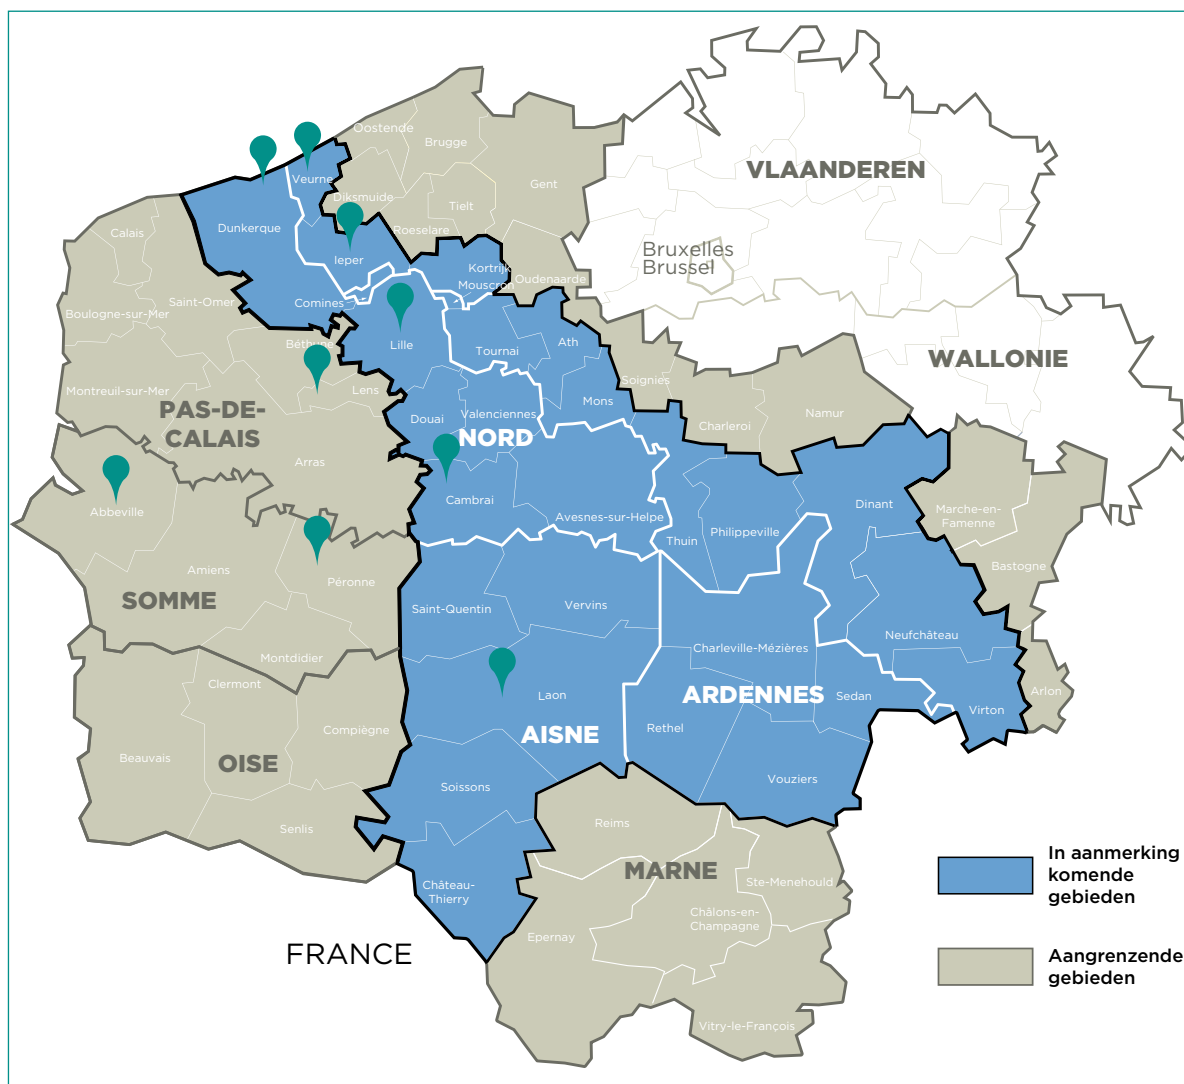

GEBIED WAAROP HET PROJECT BETREKKING HEEFT

Financiële gegevens

Totaal budget: 9.916.070,01 EUR

Aandeel EFRO: 3.648.713 EUR

Looptijd: 1 september 2008 - 31 juli 2013

De resultaten van het project kunnen geraadpleegd worden op de volgende webpagina

<http://www.interreg-fwvl.eu/nl/prj/16.html>