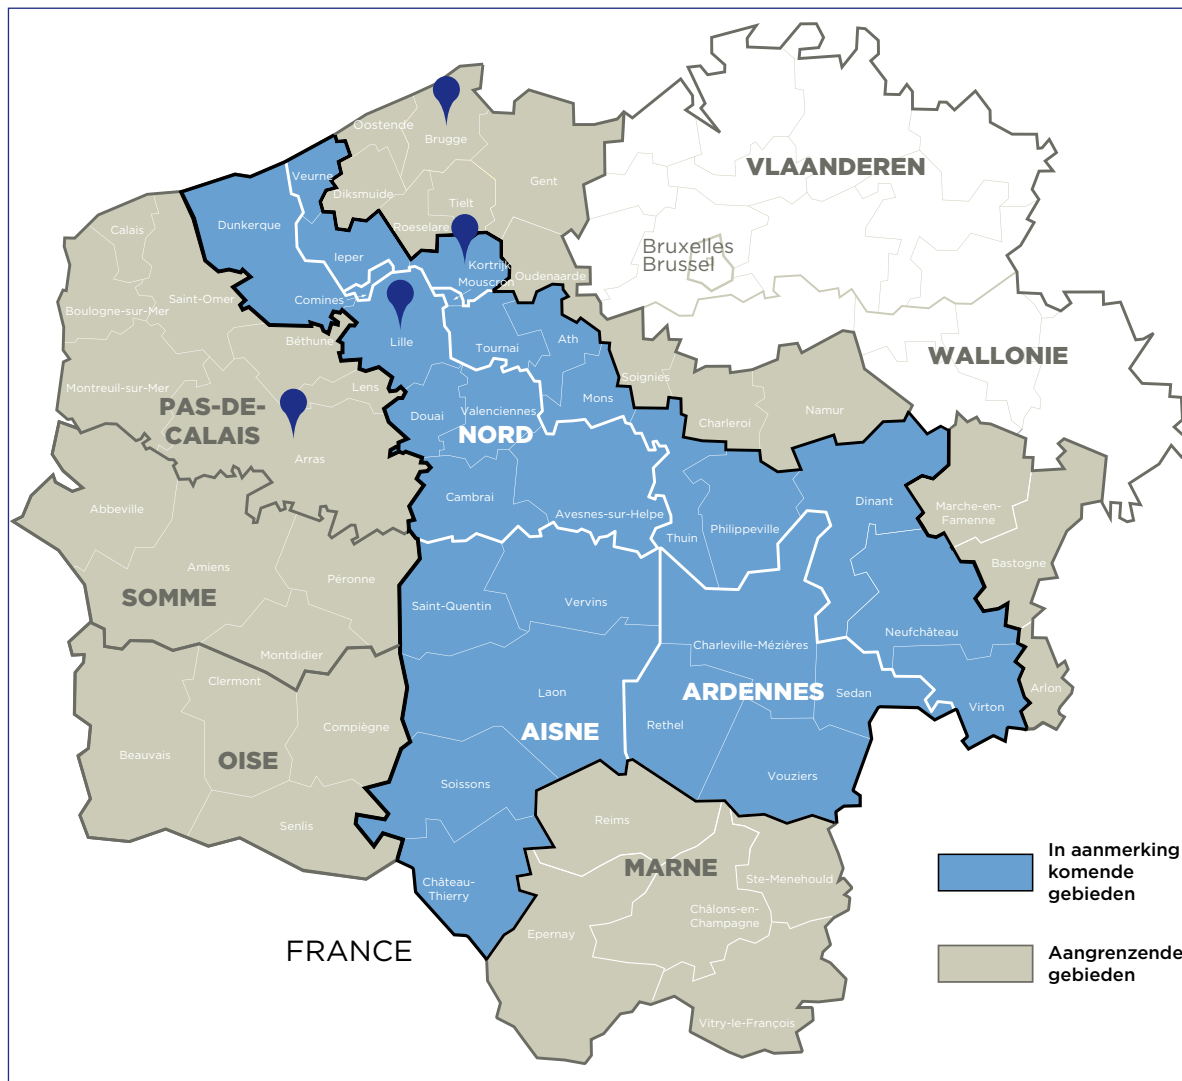

GEBIED WAAROP HET PROJECT BETREKKING HEEFT

Financiële gegevens

Totaal budget: 870.902,57 EUR
Aandeel EFRO: 448.652,83 EUR
Looptijd: 1 oktober 2010 - 30 juni 2014

De resultaten van het project kunnen geraadpleegd worden op de volgende webpagina
<http://www.interreg-fwvl.eu/nl/prj/149.html>