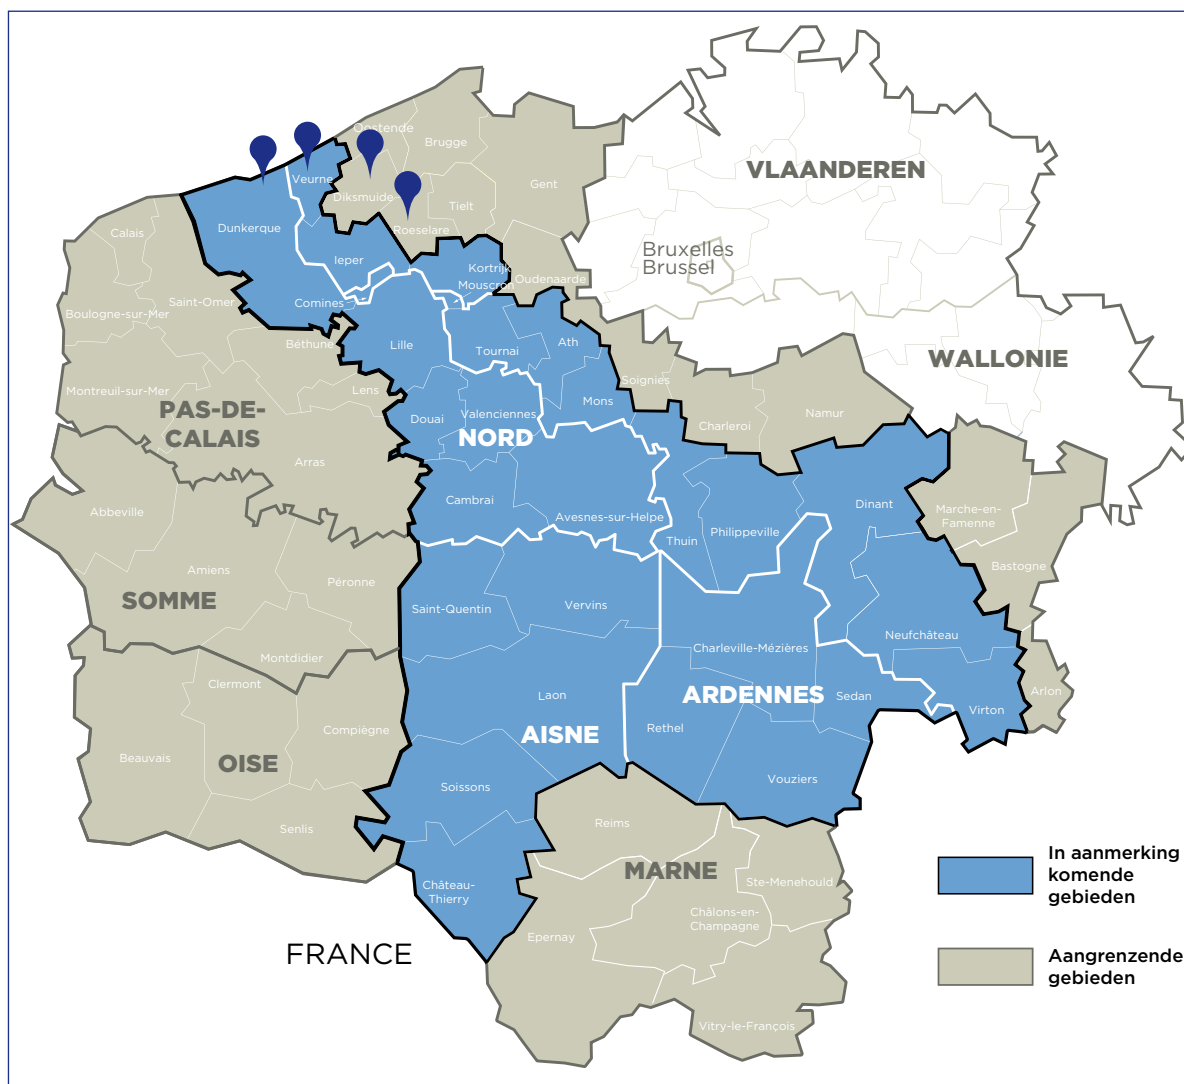

GEBIED WAAROP HET PROJECT BETREKKING HEEFT

Financiële gegevens

Totaal budget: 602.071,25 EUR

Aandeel EFRO: 308.293,75 EUR

Looptijd: 1 juli 2009 - 30 juni 2013

De resultaten van het project kunnen geraadpleegd worden op de volgende webpagina

<http://www.interreg-fwvl.eu/nl/prj/135.html>