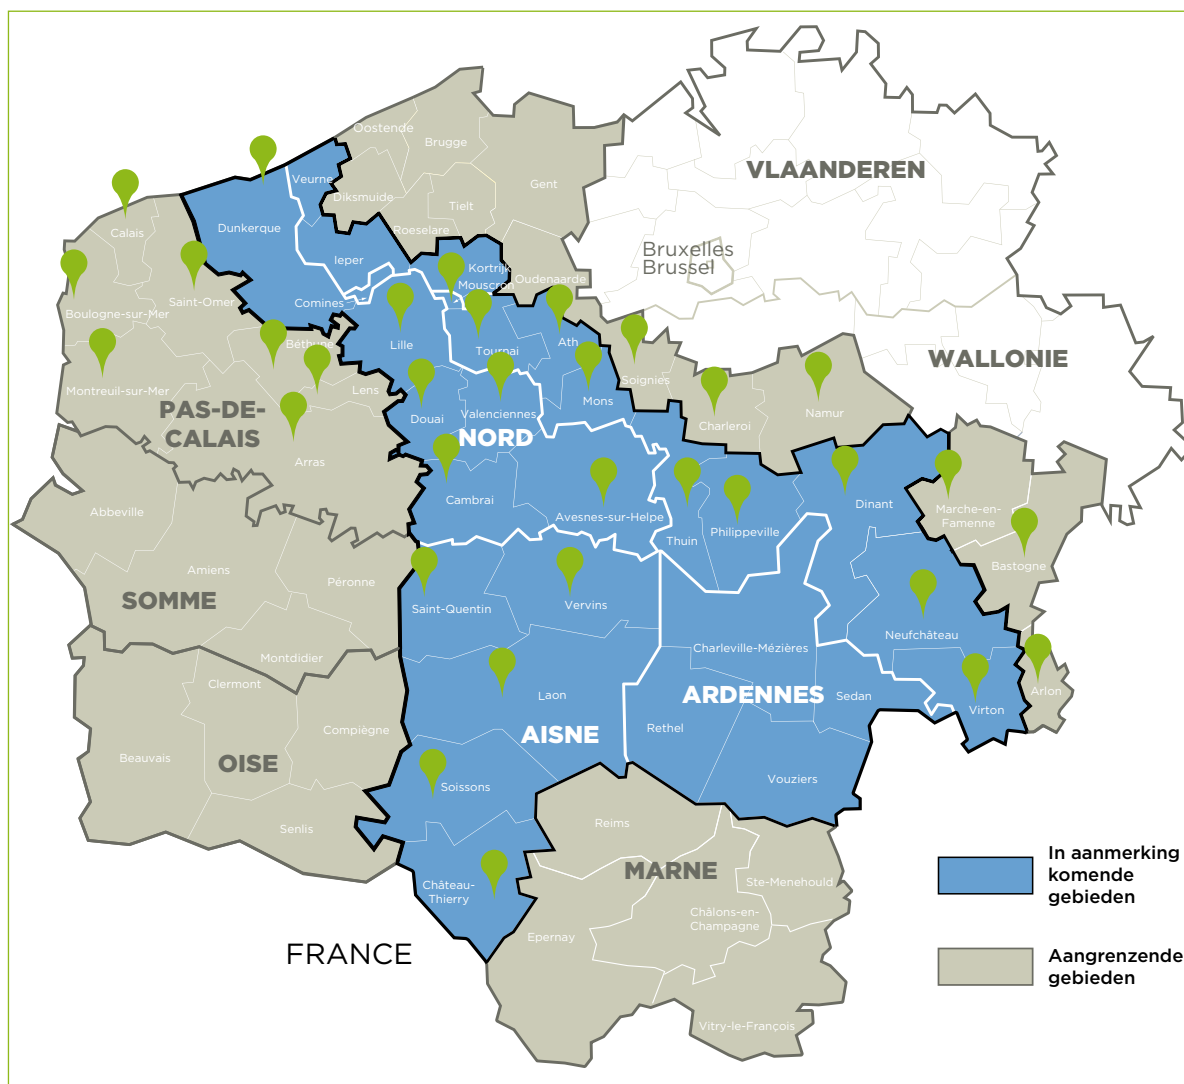

GEBIED WAAROP HET PROJECT BETREKKING HEEFT

Financiële gegevens

Totaal budget: 664.377,16 EUR
Aandeel EFRO: 339.488,58 EUR
Looftijd: 1 januari 2008 - 31 december 2012

De resultaten van het project kunnen geraadpleegd worden op de volgende webpagina
<http://www.interreg-fwv.eu/nl/prj/103.html>