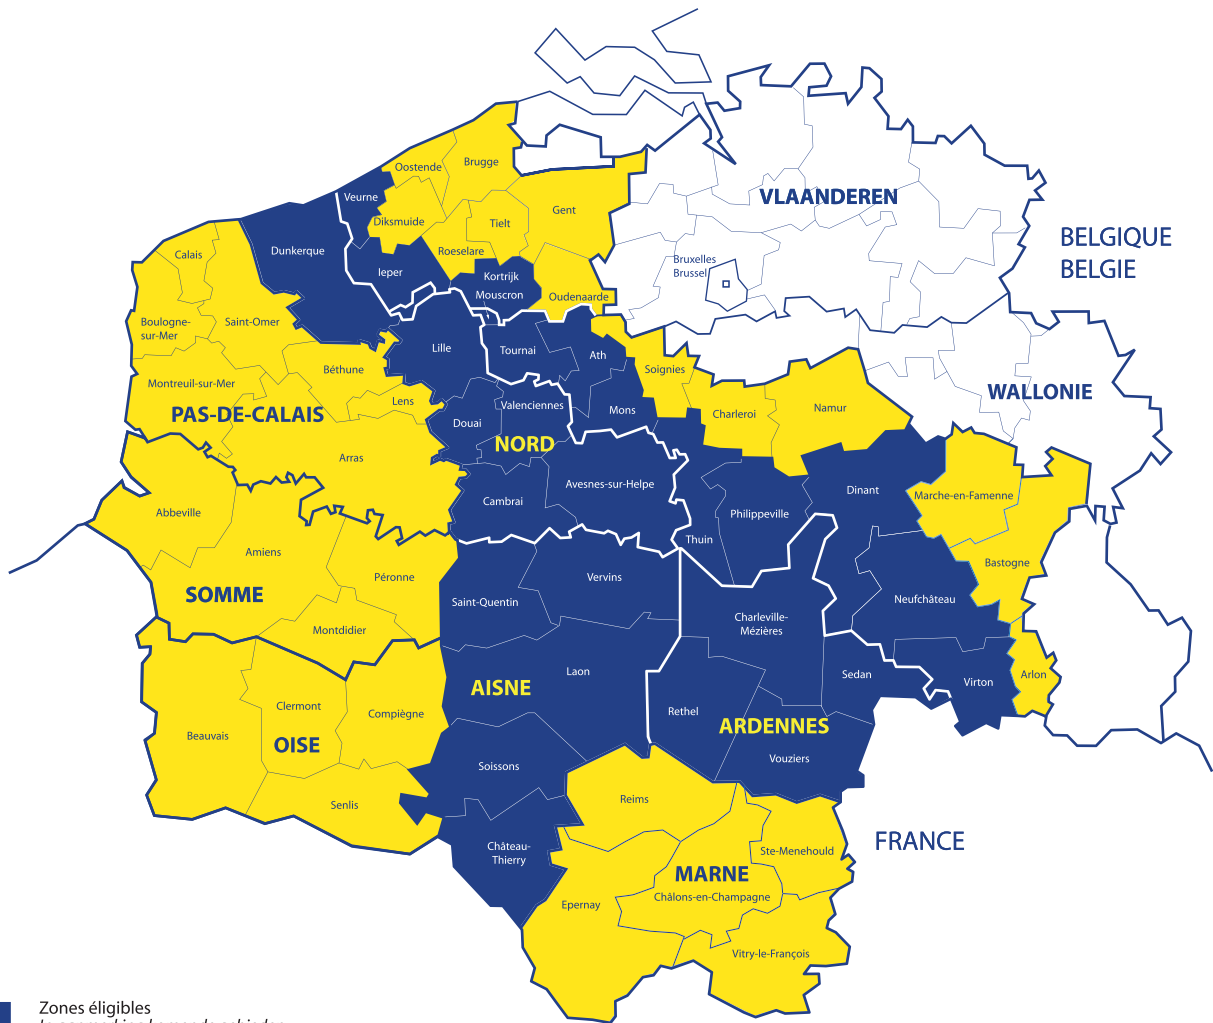

INTERREG IV A

France • Wallonie • Vlaanderen

-  Zones éligibles
In aanmerking komende gebieden
-  Zones adjacentes
Aangrenzende gebieden

Territoire couvert : 62.000 km²
Population concernée : 10.500.000 habitants
Oppervlakte grensgebied : 62.000 km²
Betrokken bevolking : 10.500.000 inwoners